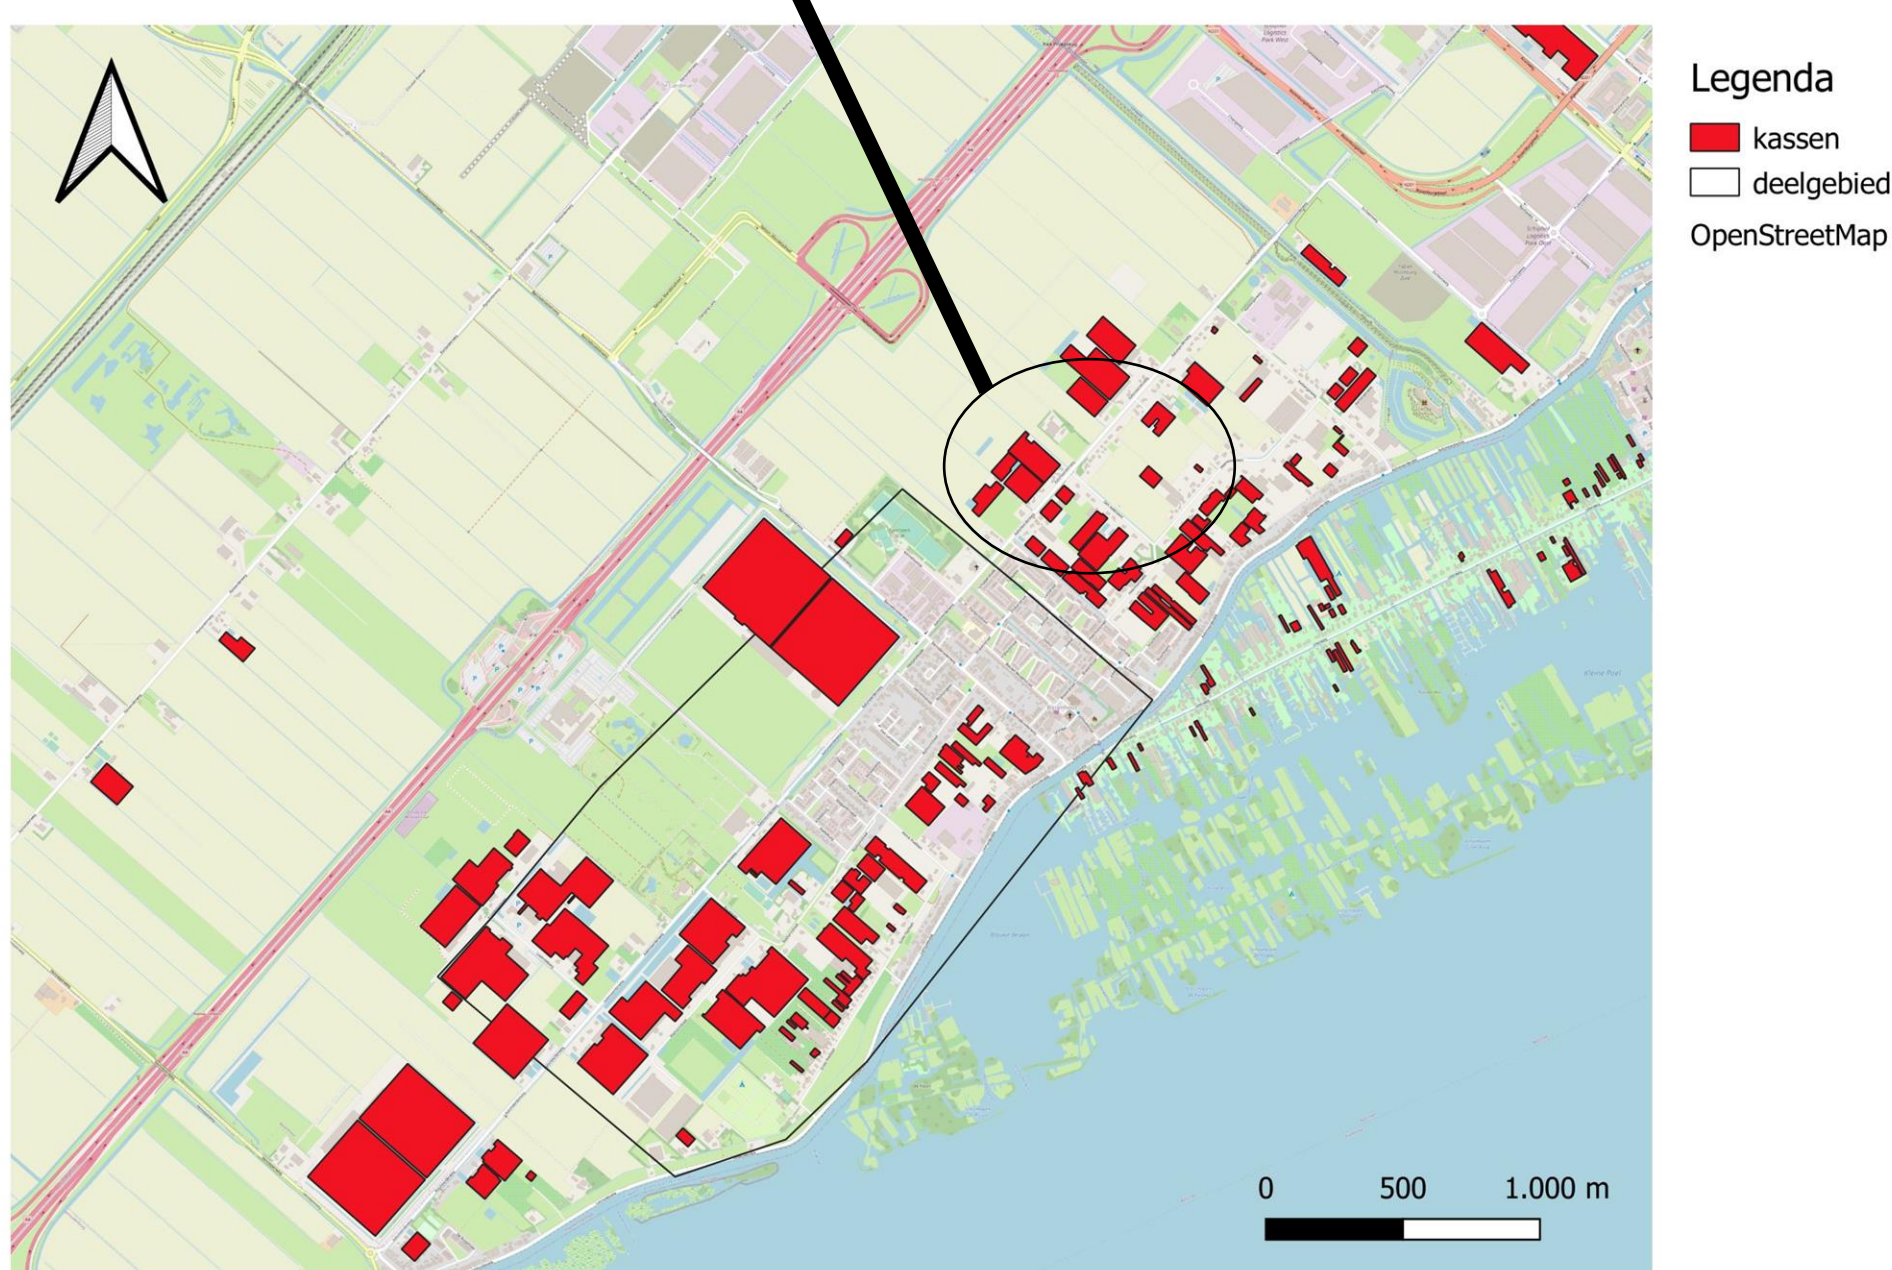

Kaart kassen

Kaart waarin wildgroei aan kassen, distributie- en datacentra goed te zien is.