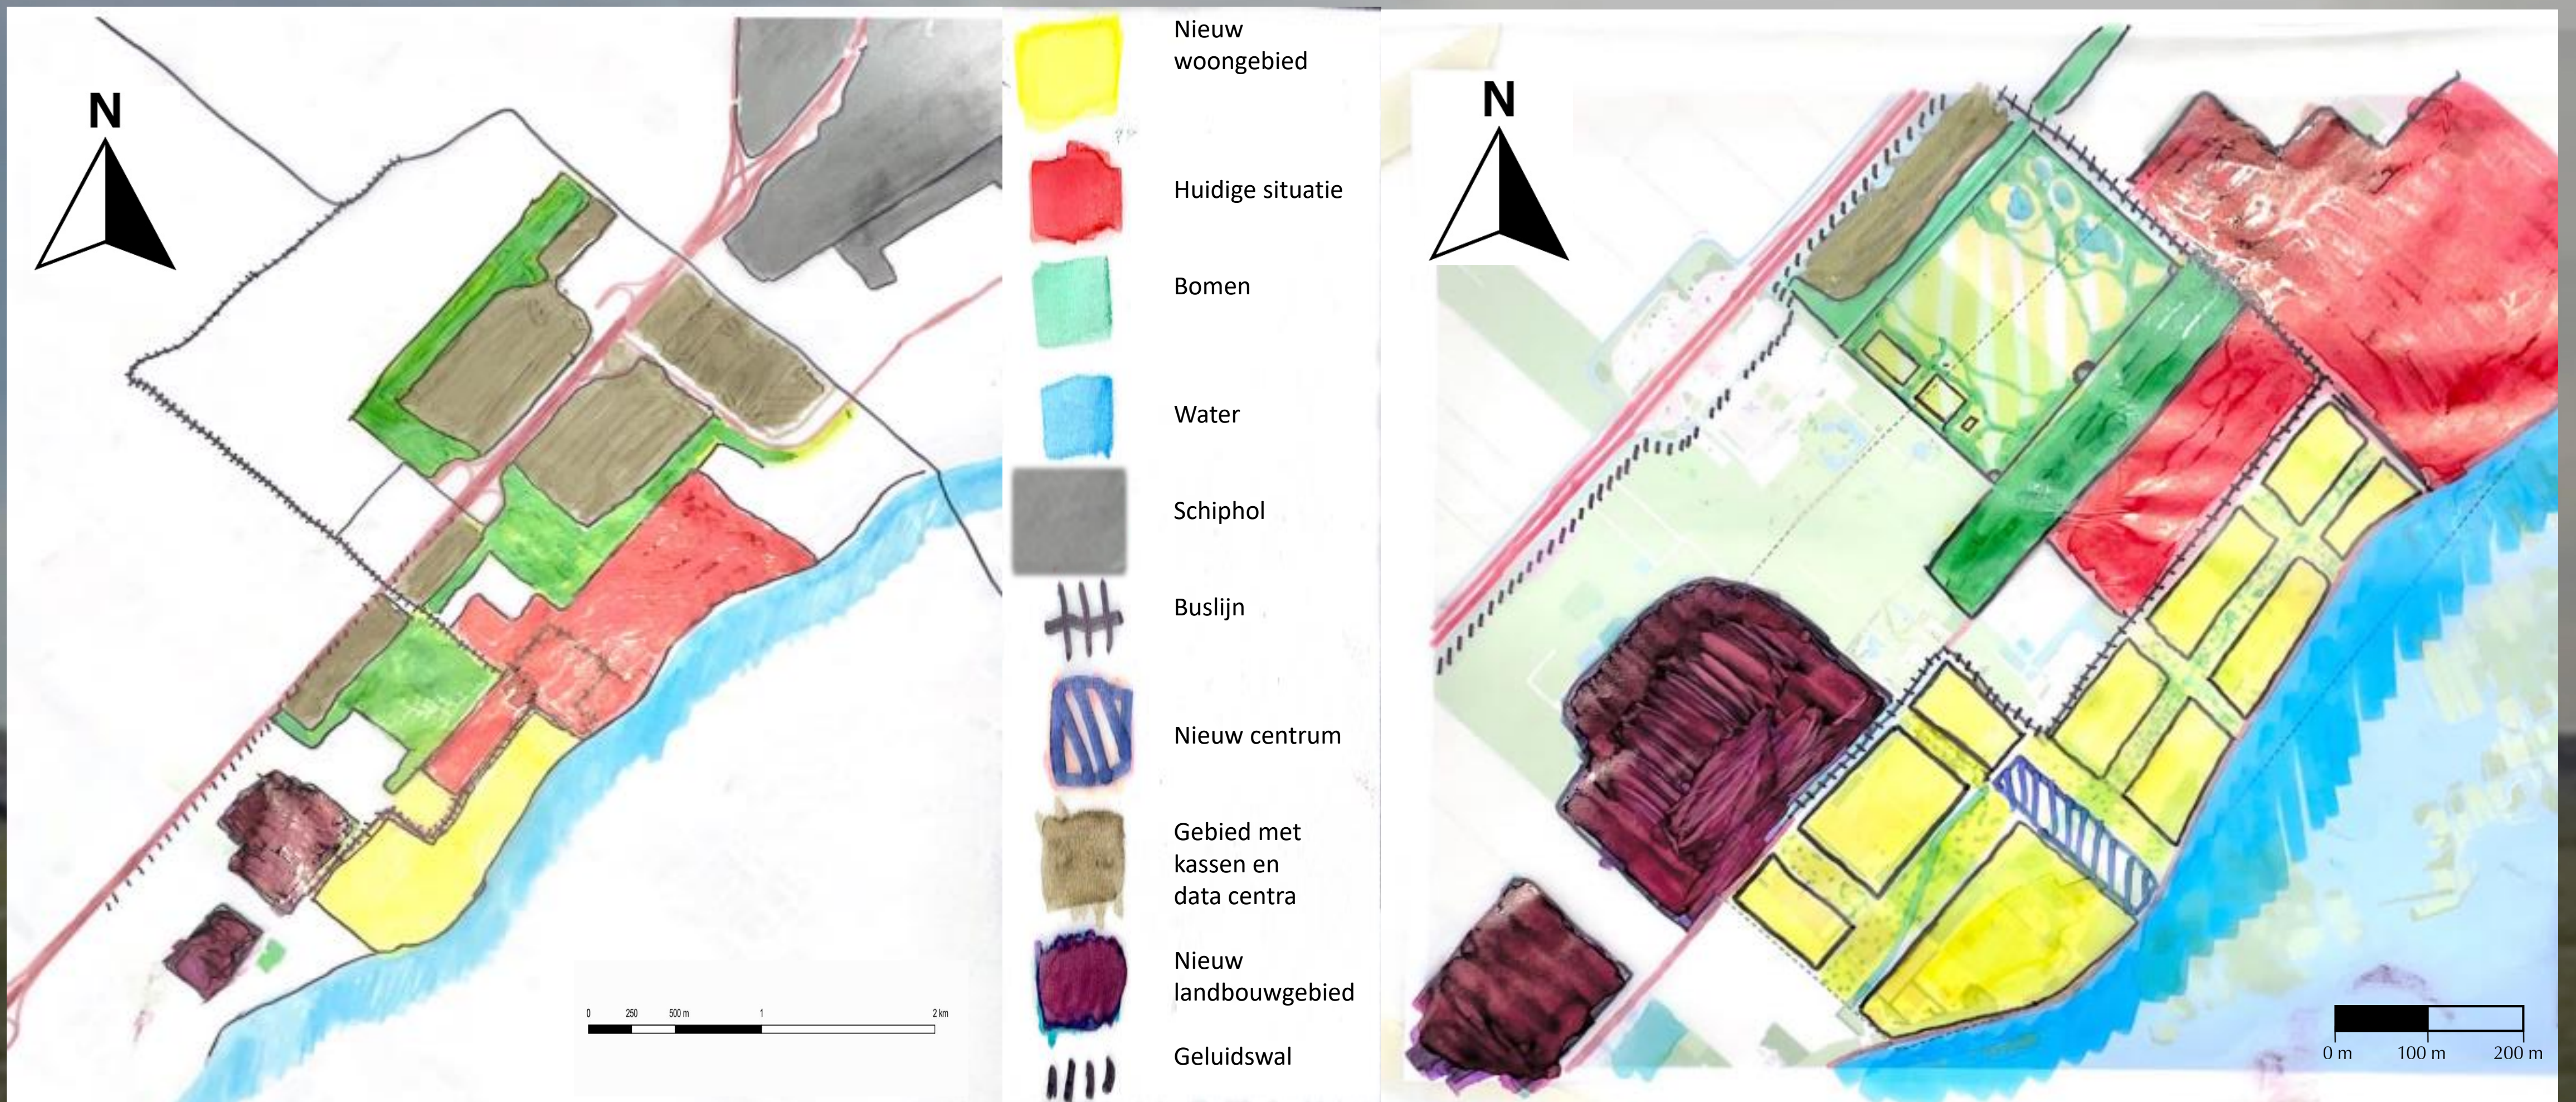

Groene daken en type woningen voor 2040 (arch2o, 2023; sedumdakbedekking, 2023).