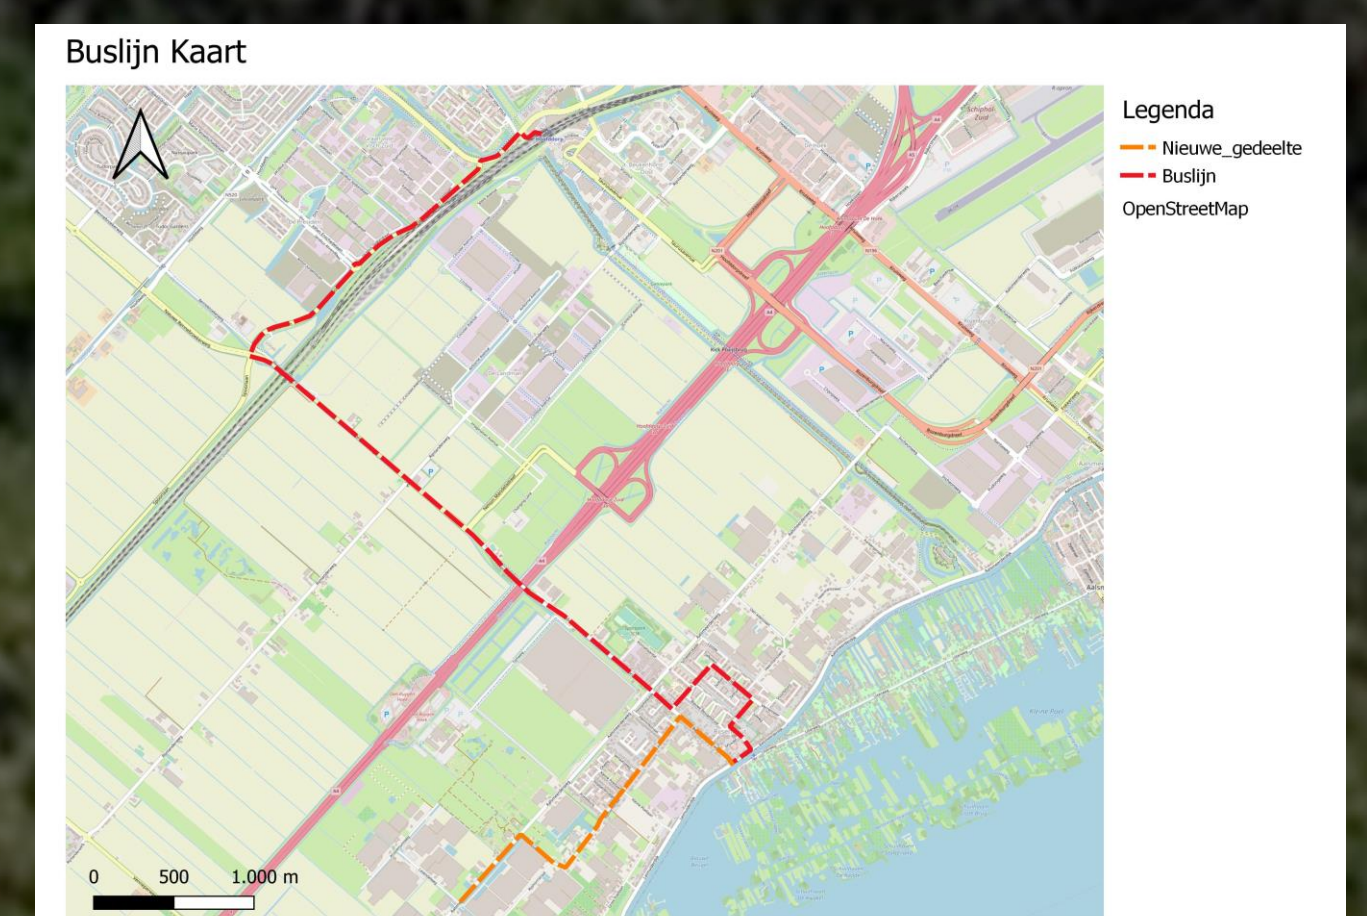

Aanpassing route en frequentie buslijn 163

- Hoogheemraadschap van Rijnland, Bovenlanden Aalsmeer / Westeinderplassen, retrieved at 5-7-2023, <https://www.rijnland.net/wat-doet-rijnland/in-uw-buurt/bovenlanden-aalsmeer-westeinderplassen/>
- Hoogheemraadschap, retrieved at 3-7-2023, <https://www.rijnland.net/Sedum-op-schuin-dak:opties-&-prijzen-(+Aandachtspunten).> (2022, February 18). Sedum Dakbedekking. <https://www.sedumdakbedekking.nl/sedum-op-schuin-dak>
- Openbare barbecueplekjes. (2021). UitInVlaanderen. <https://www.uitinvlaanderen.be/tip/openbare-barbecueplekjes>
- DCC. (2022, June 30). "Limburgs Energiefonds" finances Blockheating's Limburg Hub to enable sustainable IT capacity - Dutch Cloud Community. Dutch Cloud Community. <https://dutchcloudcommunity.nl/nieuws/limburgs-energiefonds-finances-blockheatings-limburg-hub-to-enable-sustainable-it-capacity/>
- Sedum op schuin dak: opties & prijzen (+ Aandachtspunten). (2022, February 18). Sedum Dakbedekking. <https://www.sedumdakbedekking.nl/sedum-op-schuin-dak>
- Funen Block K | NL Architects - Arch2O.com. (2012, May 3). Arch2O.com. <https://www.arch2o.com/funen-block-k-nl-architects/>